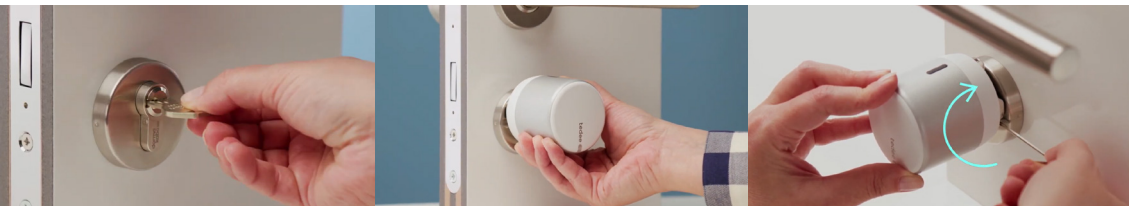

tedee GO

Maak uw deur slim in enkele minuten

Plaats uw sleutel

Zet Tedee GO op

Bevestig drie schroeven

De makkelijkste manier om de beste Tedee functies te ontdekken

Ga naar

Ontgrendelen met de Tedee app, mobiele widgets en smart watches - of automatisch ontgrendelen.

Deel

Verstuur eenvoudig "digitale sleutels" - voor altijd geldig of met tijdsbeperking.

Bescherm

Gebruik een activiteitenlogboek en beheer vergendelde gebruikers met drie toegangsniveaus.

Gastheer

Automatiseer het zelf inchecken in uw huurwoning met extra accessoires.

Tedee smart lock collectie

Tedee GO

Tedee PRO

Winkelprijs	€199	€399 + hardware
Maximale diameter	57mm	45mm
Diepte	63mm	55mm
Stroombron	3 x vervangbare CR123A/R batterijen	Oplaadbare Li-Po accu
Levensduur van de batterij	Tot 6-8 maanden	Tot 6-10 maanden
Installatiemethode	Bovenop de bestaande Europese cilinder	Tedee-compatibele Europese cilinder
Beschikbare adapter	Scandinavisch, US Deadbolt	Europese, Scandinavisch, US Deadbolt
Beschikbare smart home integraties*	Hey Google	Apple Home Homey Hey Google FIBARO Amazon Alexa and 10+ more
	Compatibiliteit met naar binnen openende deuren	
	Compatibiliteit met naar buiten openende deuren	
Afstand tussen cilinder en deurpost **	min 40mm	min 30mm

Gebruik gewoon de PIN-code voor het delen van toegang en veiligheid met behoud van volledige privacy.

Tedee slimme brug

Toegang tot de voordeur op afstand

Verbind uw slimme slot met het internet om uw Tedee GO te bedienen van waar u ook bent. Ontgrendel uw deur op afstand, controleer de real-time smart lock activiteiten, en controleer alles met een mobiele widget.