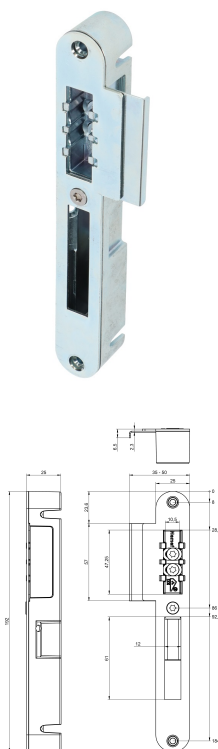

Mechanische sloten

Veiligheidsslotten

Veiligheidssluitkommen

VS 5002U ZP 35-50 bulk per 40

Experience a safer and more open world

Omschrijving

Veiligheidssluitkom, bruikbaar voor sloten met blokschoot, afgeronde sluitplaat staal verzinkt 25x192mm verstelbaarheid 35-50mm, bulkverpakking per 40 stuks..

Toepasbaar bij artikel 4119, 4139, 4169, 4401, 4429, 491*, 492*, 4989, 5040, 5060

Eigenschappen

- Voor links- en rechtsdraaiende deuren
- Geschikt voor sloten met blokschoot
- Geschikt voor alle Nemef comfortsloten (PC omkeer) en Nemef meerpuntssluitingen
- Voor Nemef meerpuntssluitingen te gebruiken met bijzetkommen VS 5105, VS 5005 of VS 5006
- Massief zamac sluitkom.
- RVS of staal verzinkte afgeronde sluitplaat
- Dagschootaanslag verstelbaar, hierdoor sluit de deur goed tegen de tochtstrip
- Sluitplaat traploos verstelbaar, ligt daardoor mooi strak tegen het kozijn
- Verkrijgbaar met sluitplaat korte lip (verstelbaar 35-50 mm)
- Verkrijgbaar met sluitplaat lange lip (verstelbaar 50-60 mm)
- Sluitkom in bulkverpakking met staal verzinkte sluitplaat
- Sluitkom in krimpverpakking met RVS sluitplaat
- Gebogen sluitplaat dus niet meer omslaan met hamer of buigapparaat
- Geschikt voor ondiepe kozijnen.
- Vervangt VS 4000, VS 4004, VS 4910 en VS 4920
- Verkrijgbaar vanaf juli 2023

Artikelnaam	Art.nr	Model sluitplaat	Afmetingen sluitplaat (LxBxH/B+Lip) (mm)	Materiaal sluitplaat	Afmetingen sluitkom (LxBxH) (mm)	Model sluitkom	Verstelbaar (mm)
VS 5002U ZP 35-50 bulk per 40	P001017198-020-001	afgerond	192 x 25 x 2,3/35	staal verzinkt	192 x 25 x 25	afgerond	35-50